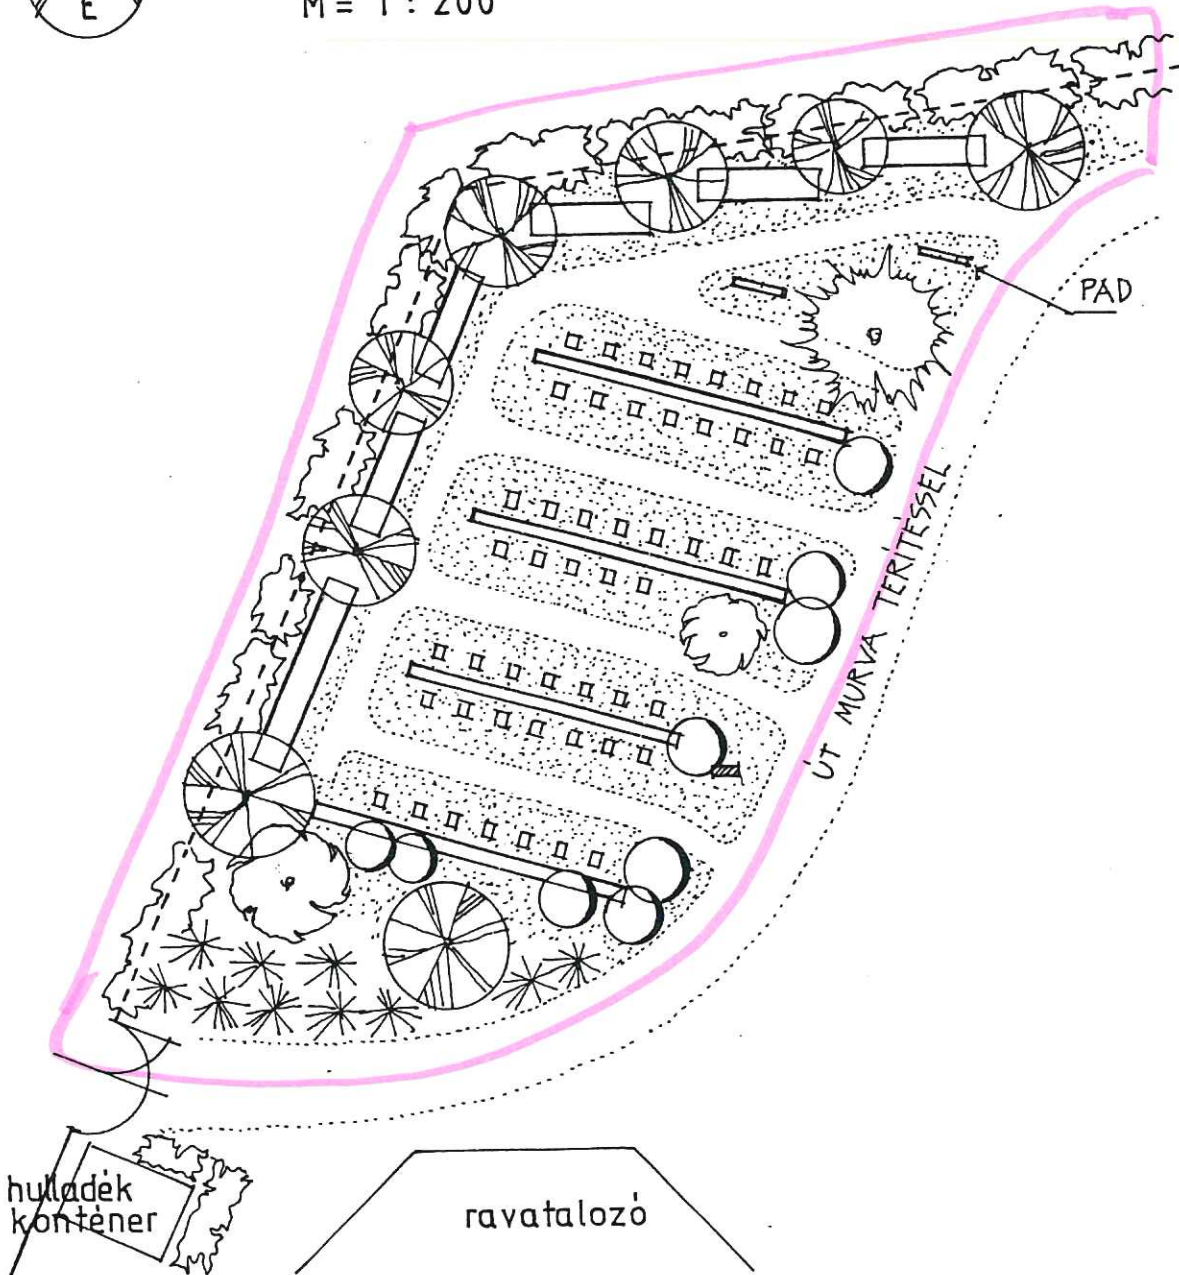

KÖZTEKETŐ CÉLJÁRA ÁTADOTT TERÜLET

NÖVÉNYTELEPÍTÉSI VÁZLAT

M = 1 : 200

Jelmagyarázat:

szoliter cserje

magas cserje

elterülő örökzöld

meglévő fa

füvesített felület

tervezett fa